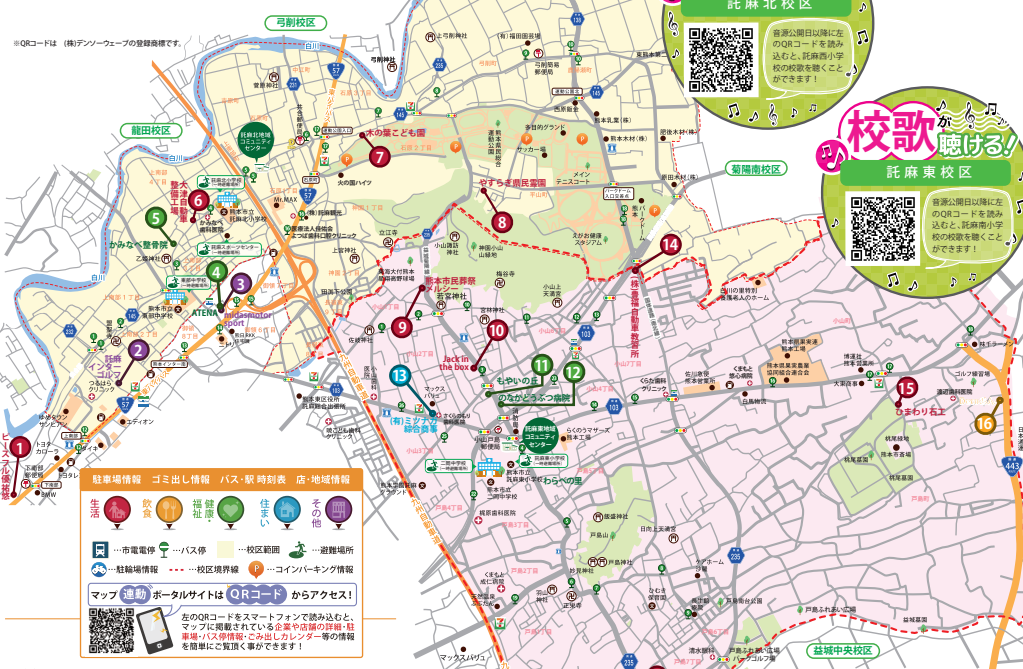

S-map2024  
School area Map and Portal

エスマップ!!  
託麻北・託麻東校区  
QRコードマップ

ラジオで聴く  
エスマップ!!  
School Area Map and Portal  
2024年託麻北・託麻東校区特集

FM791  
放送 4/12 金  
15:00~15:58

エスマップ  
チャンネル  
YouTube版

QRコードから  
YouTube版の  
エスマップが  
ご覧いただけます

託麻北校区  
ポータル

託麻東校区  
ポータル

託麻北校区健康カルテ

左のQRコードからアクセスすると、校区の概要や基本情報・施設情報・地域団体・文化・防災・健康福祉等、校区に特化した詳細な情報をご覧いただけます。

託麻東校区健康カルテ

左のQRコードからアクセスすると、校区の概要や基本情報・施設情報・地域団体・文化・防災・健康福祉等、校区に特化した詳細な情報をご覧いただけます。

緊急告知

FM791 熊本市緊急放送

～ 託麻三山にある史跡を学びながら散策してみませんか!～

【託麻三山とは】 熊本市の東部、託麻地区に位置する「神岡山」「小山山」「戸島山」の3つの山を総称して「託麻三山」と呼んでいます。歴史台地の遺跡をめぐって分布するこれらの丘陵群は、託麻台地が形成される以前の非常に古い中世白亜紀(約1億年前)にできたと思われる。託麻三山の山麓では3万年をさかのぼる旧石器時代の人々の活動の痕跡が見つかっています。縄文時代以降も多くの集落が形成されたと考えられ、山頂には、やがて人々の生活と密接につながった山頂と、その裾から生まれた祭りや行事は地域の人の手によって現在も伝承され、数多くの史跡も残っています。(東区ホームページより)

※以下のQRコードから、各コースの散策マップにアクセスすることができます!

- 神岡コース: 1万5千の歴史ある神岡山頂に、見事な景観を堪能。
- 小山コース: 山頂に登ると、地蔵菩薩の彫像が、本陣跡であった小山山麓を訪れる。
- 戸島コース: 戸島山麓に伝承と交通の要衝戸島山麓を訪れる。

ユーミーマンションは全国7,300棟、93,000世帯に支持される  
高品質・低家賃の賃貸マンション

Y&M ユーミーマンション